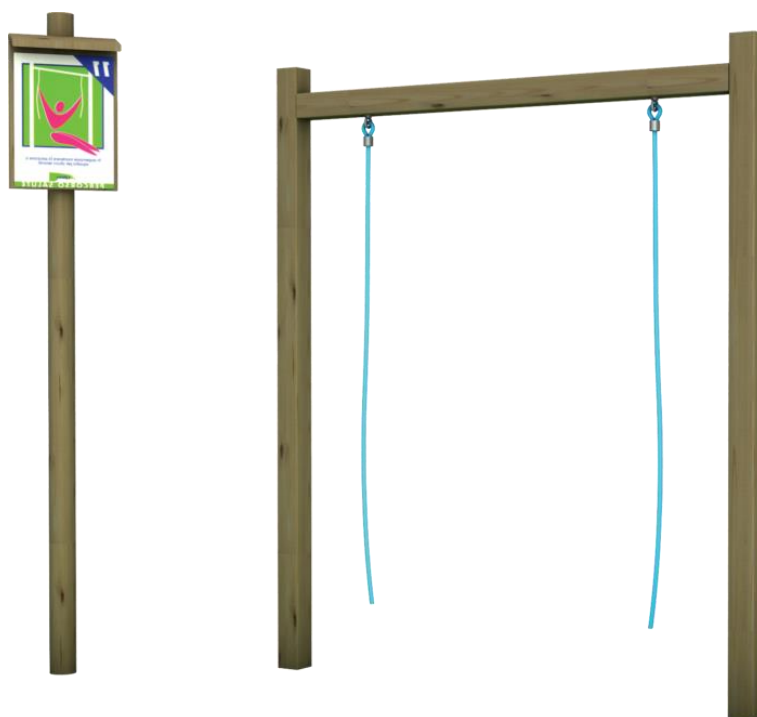

Palestrina di arrampicata leone

Codice 2210-G

Palestrina esagonale pegaso

Codice 2209-G

Palestrina nuvola

Codice 2010-D

Percorso salute 10 stazioni

Percorso salute 12 stazioni

Percorso salute 15 stazioni

Percorso salute 18 stazioni

Percorso salute 23 stazioni

Ponte mobile canyon

Codice 2215-P1

Sabbiera riccio

Codice 3000-G1

Sabbiera riccio con coperchi

Codice 3010-G2

Saliscendi con pioli

Codice 2020-D

Saliscendi con rete e pioli

Codice 2030-D

Scivolo coccinella

Codice 2115-E1

Scivolo coccinella con ingresso