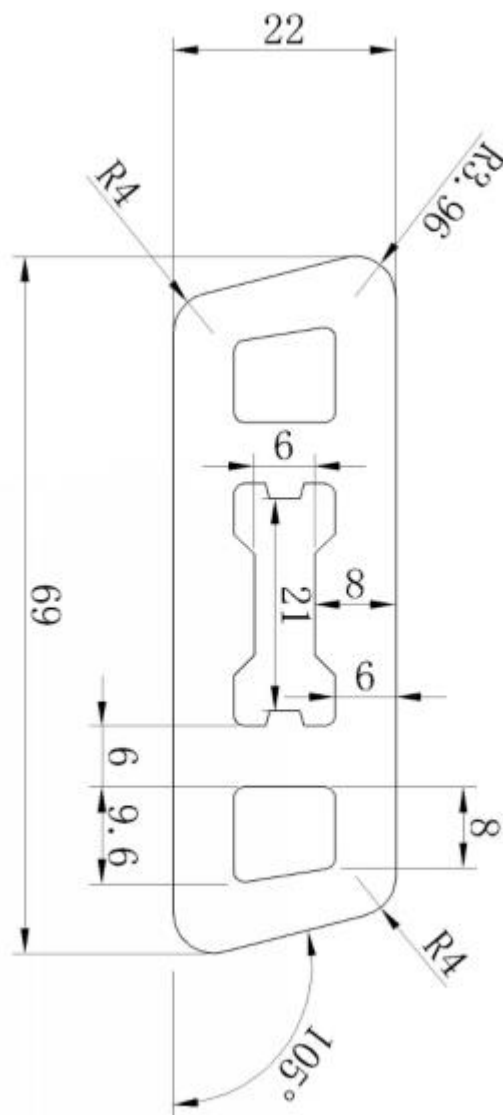

Profilo frangisole grangivista WPC e rivestimenti per realizzare rivestimenti in parete, balaustre o recinzioni-.

Dimensioni doga mm 4000 x 69 x 2

Con questo profilo si può creare anche rivestimenti di pareti verticali oppure per realizzare delle aree protette così come balaustre e ringhiere o frangi vista e frangi sole.

Il profilo può essere fornito già tagliato per ridurre le spese di trasporto.

Colori: marrone scuro, marrone chiaro grigio chiaro e grigio scuro

IDEA OUTDOOR di Scalabrini Cristian  
Tel. 0522 744769 / Fax 0522 744769  
info@ideaoutdoor.it / www.ideaoutdoor.it  
P.IVA 02742780352 - C.F. SCLCST82S03G842V