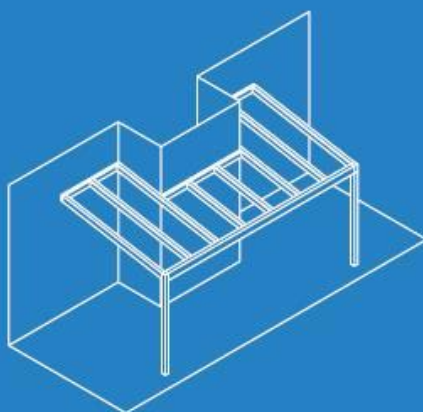

composizioni