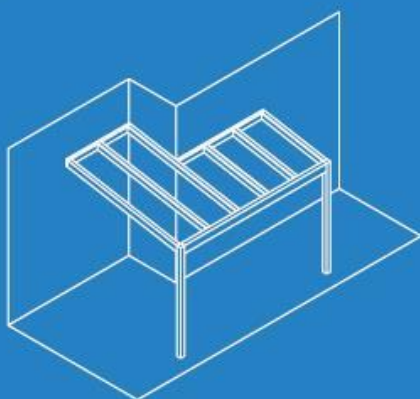

composizioni