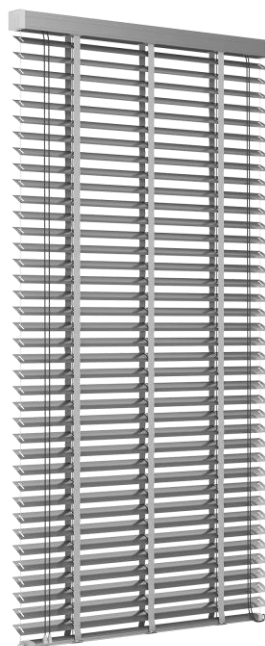

Veneziane da esterno in alluminio lamella da 50mm

V50

Cassonetto in acciaio zincato verniciato da 51×57 mm

Fondale in acciaio zincato verniciato da 50×21 mm

Lamella in alluminio verniciato spessore 0,23 mm

Corde di movimentazione e orientamento in nylon con anima di rinforzo diam. 3,2 mm

Alberino in acciaio zincato

Scaletta nastro in pvc standard

Colore dei materiali in tinta con le lamelle – accessori neutri

Comandi standard corda di orientamento a sinistra corda di manovra a destra

Supporto per cassonetto standard cavallotti a soffitto

Colore dei materiali in tinta con le lamelle – accessori neutri