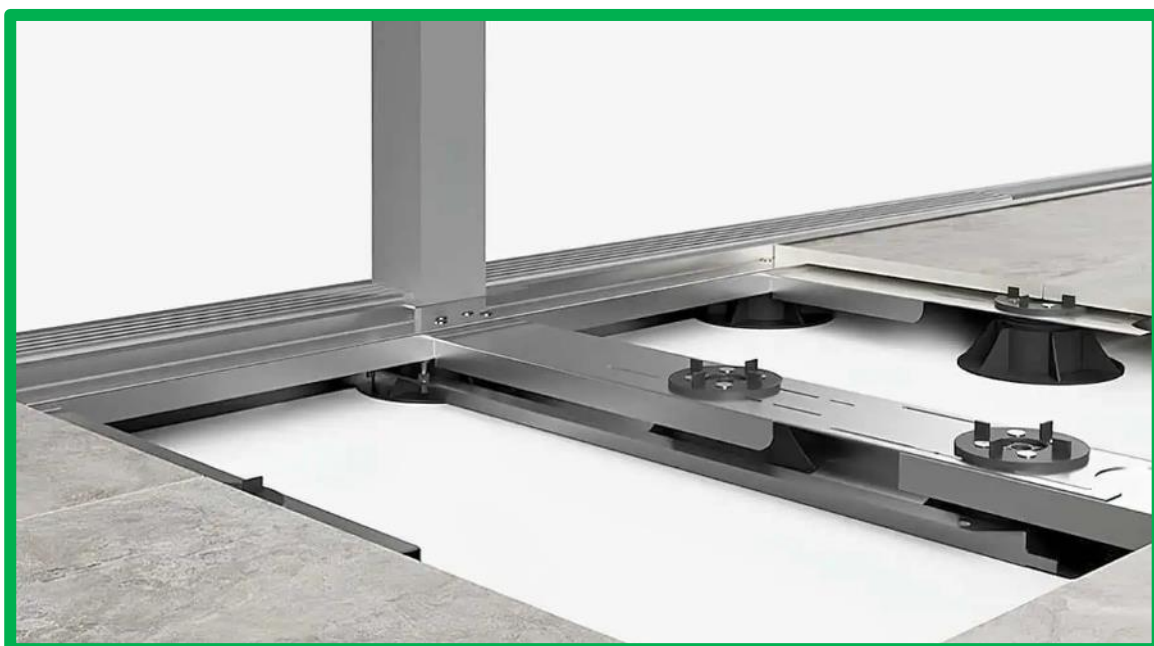

Caratteristiche e telaio modulare

Heavy si differenzia dai classici pavimenti flottanti per un telaio che contiene e forma il perimetro del pavimento.

Il telaio è composto da una trave di sottostruttura, che corre su tutto il perimetro, entro cui saranno fissate le guide incassate a filo bordo delle vetrate scorrevoli.

Dei profili in acciaio inox satinato che rivestono il bordo esterno, e coprono il filo delle lastre in grès, da traversi in acciaio di irrigidimento e stabilizzazione del perimetro su cui si appoggiano le lastre in gres.

Una sottostruttura a croce, contiene ulteriormente la struttura perimetrale nelle pedane di medie e grandi dimensioni, oltre ad agevolarne un montaggio regolare e preciso.

L'acqua raccolta dai pluviali delle colonne viene scaricata attraverso il modulo d'angolo.

Il lato della pedana non è a vista, un pannello sandwich di alluminio chiude il perimetro e funge da battiscopa rendendo il perimetro elegante.