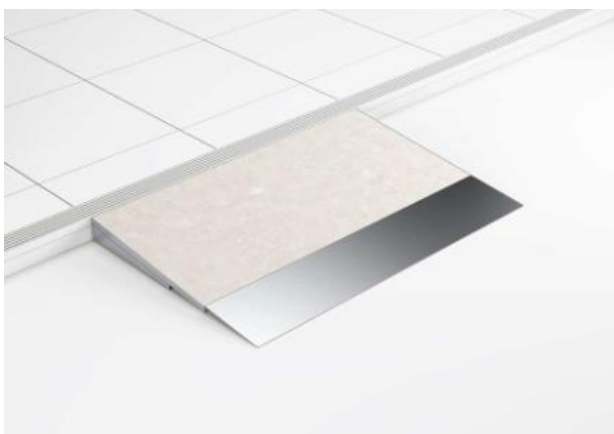

Accessori

Rampe