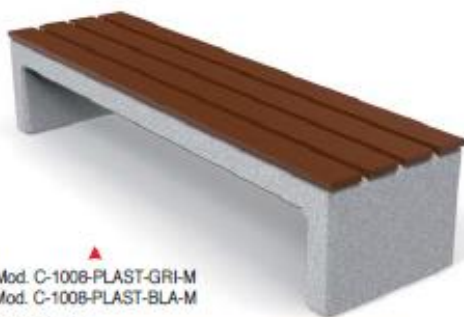

SERIE BANCOS ZEUS POLIETILENO

ZEUS POLYETHYLENE BENCH SERIES / SÉRIE BANC ZEUS POLYETHYLENE

▲
Mod. C-1008-PLAST-ARE
Long 2000 mm

**NOVEDAD
EN POLIETILENO**