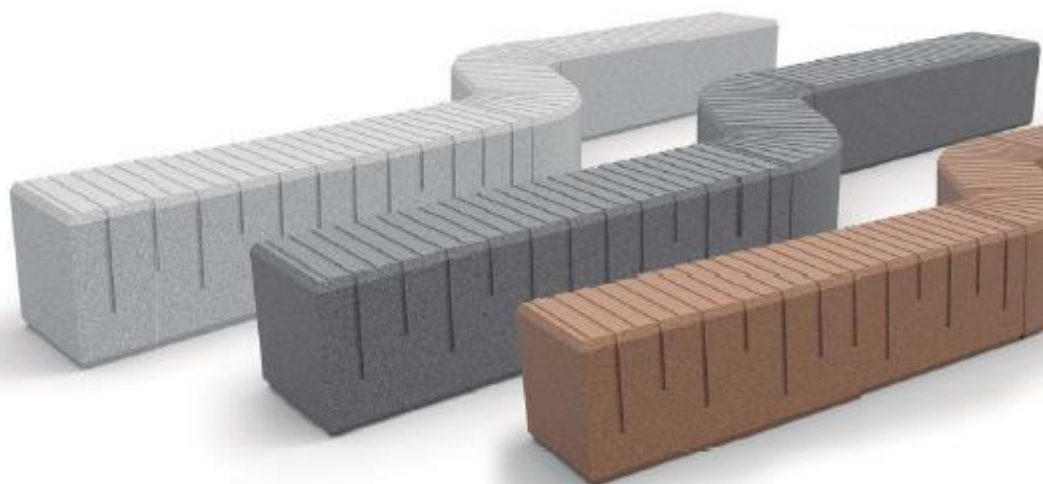

SERIE CONJUNTO BANCOS Y JARDINERAS HEBA

JOINT BENCH AND PLANTERS SERIES HEBA / BANCS ET JARDINIÈRES SÉRIE SET HEBA