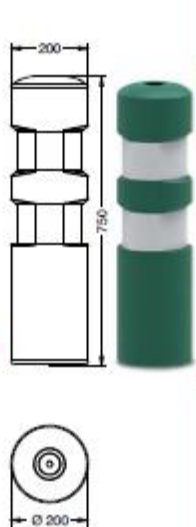

Mod. HITO H-75
Poliuretano