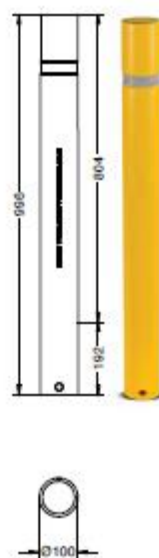

Mod. C-430
Pilona BON
Polipropileno

*Opción desmontable

Producto certificado
ACCM
Nº: CP-16-16-101-2

*BASE OPCIÓN
DESMONTABLE

Para los Modelos:
C-430-TPU
C-430-TPU PLUS
C-430-TPU 1200-PLUS
C-430

Producto certificado

ACCM
Nº: CP-16-16-101-2

Videos: <https://youtu.be/siP10qIn5tc>
<https://youtu.be/awUYdnZmCTc>