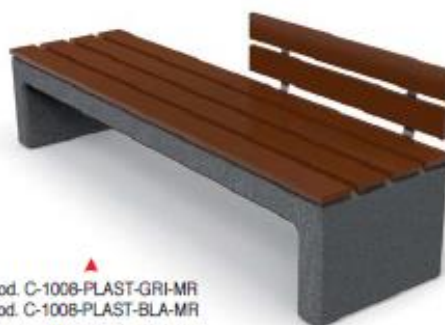

▲
Mod. C-1008-PLAST-GRI
Long 2000 mm