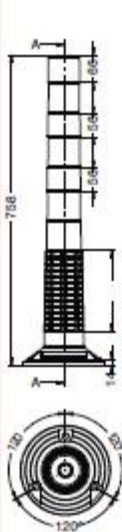

Mod. H-750-AT-NAR
Pilona para atornillar
al suelo
Poliuretano