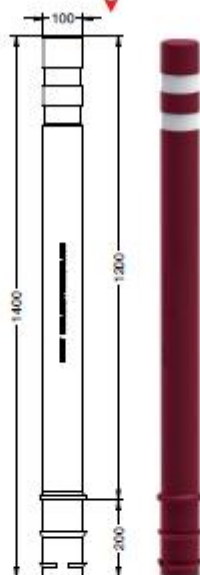

# PILONAS

BOLLARDS / POTELETS

## FLEXIBLES DURAS

Mod. C-430-TPU

Pilona BON  
Poliuretano

\*Opción desmontable

Producto certificado

Nº. CP-15-15-101-2

Mod. C-430-TPU  
PLUS

Pilona BON  
Poliuretano

\*Opción desmontable

Producto certificado

Nº. CP-15-15-101-2

Mod. C-430-TPU  
1200-PLUS

Pilona BON  
Poliuretano

\*Opción desmontable

Mod. C-430-TPU-ARO-AT  
Base para atornillar pilonas  
TPU

Fabricado en Polipropileno

## FLEXIBLE TOTAL

POLIURETANO

► Mod. C-430-TPU