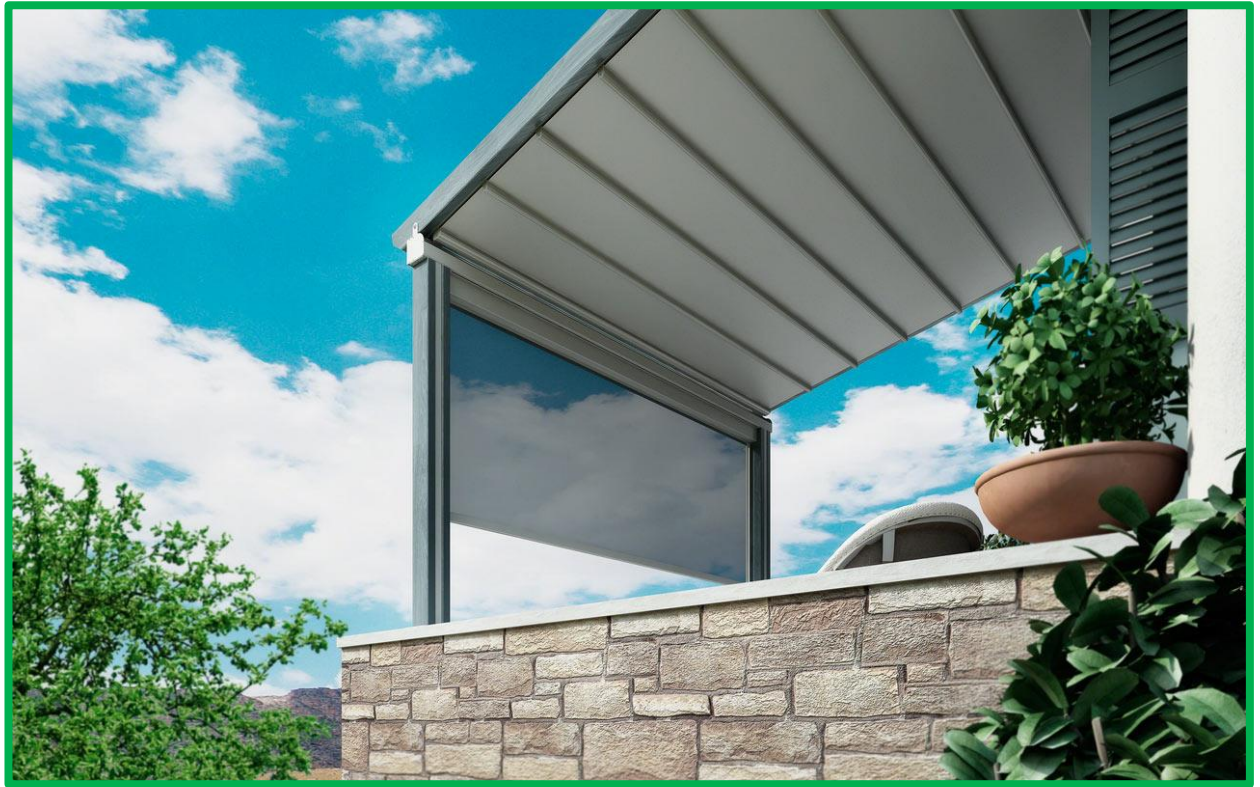

Una chiusura pratica e veloce per strutture in legno o in metallo, quali ad esempio pergole e gazebo oppure porticati e verande in muratura.

Le tende verticali trasparenti garantiscono la protezione da pioggia e vento e possono essere realizzate in PVC trasparente od opaco.

La loro struttura è invece interamente composta di alluminio.

Abbinare alle nostre coperture, le tende verticali sono un'ottima soluzione per creare un ambiente interno confortevole e riparato.

Ideali per chiudere qualsiasi spazio aperto offrono il massimo del comfort e un alto livello di protezione del living interno.

Tutte le tende verticali possono essere con apertura manuale o motorizzata con telecomando e oltre al PVC o PCV Cristal (trasparente) installare altri tessuti ombreggianti in commercio.

Le chiusure possono essere realizzate anche con semplici teli in PCV o PVC Cristal se più gradito.