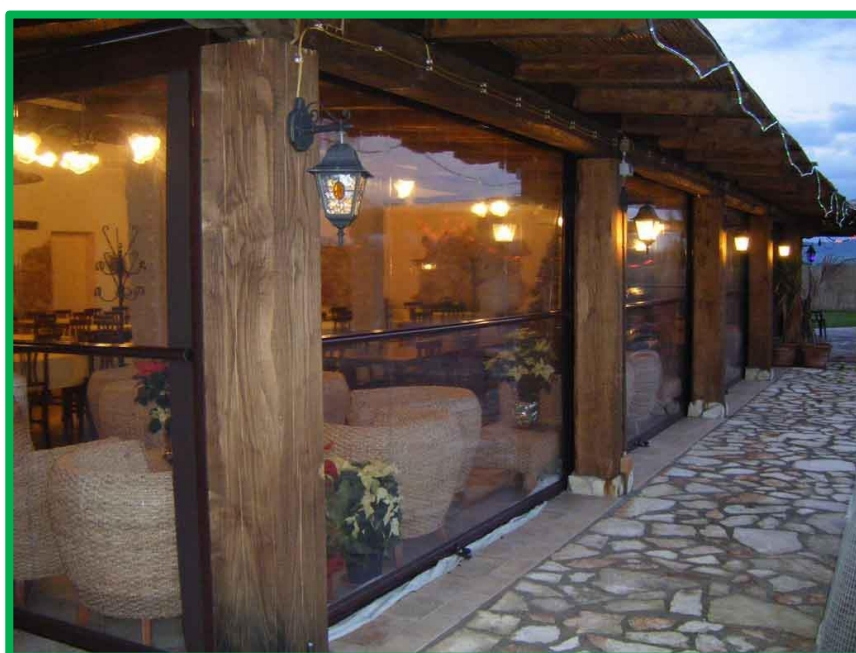

IDEA OUTDOOR di Scalabrini Cristian
Tel. 0522 744769 / Fax 0522 744769
info@ideaoutdoor.it / www.ideaoutdoor.it
P.IVA 02742780352 - C.F. SCLCST82S03G842V